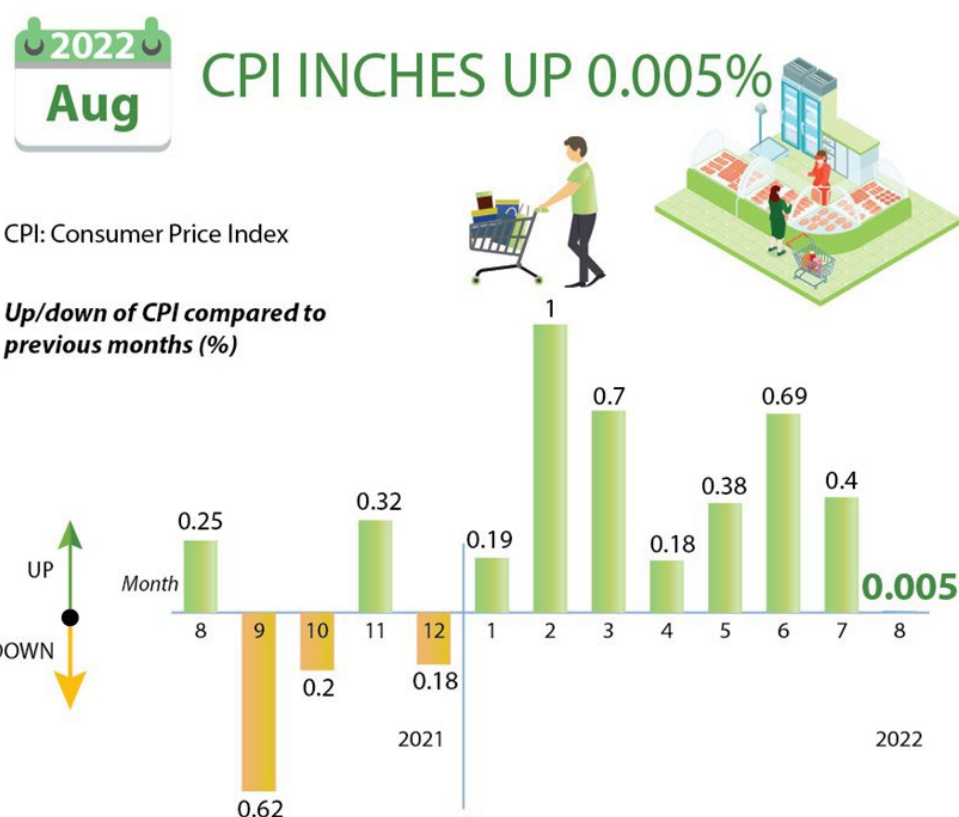

베트남 8월 CPI 전월 대비 소폭 상승

베트남 통계청에 따르면 8월 소비자물가지수(CPI)는 전월보다 0.005% 소폭 상승한 것으로 나타났다. **원문보기**