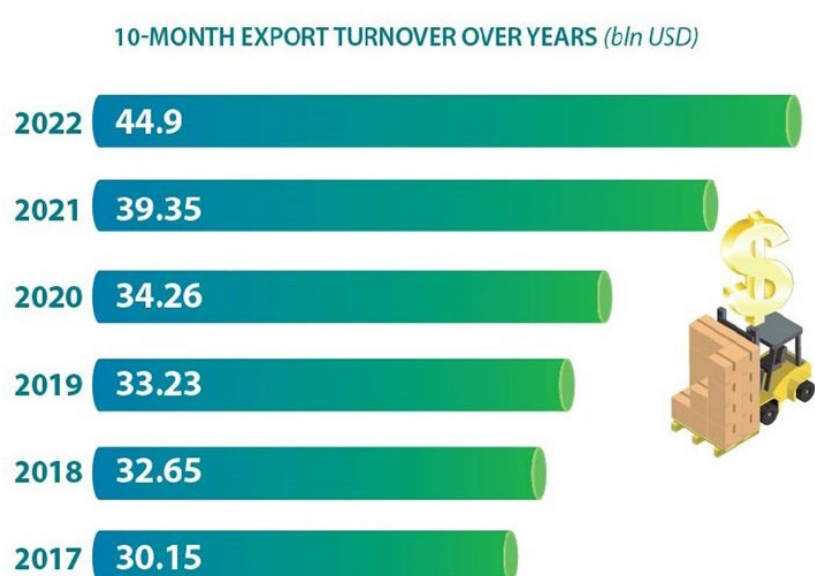

베트남 농림수산물 수출액 450억 달러 기록

베트남 농림수산물 수출액은 지난 1~10월 450억 달러를 기록했다. 커피, 고무, 쌀, 캐슈, 채소, 새우, 팡가시우스, 목재품 등이 주로 수출되었다. (출처: vietnaplus) [원문보기](#)